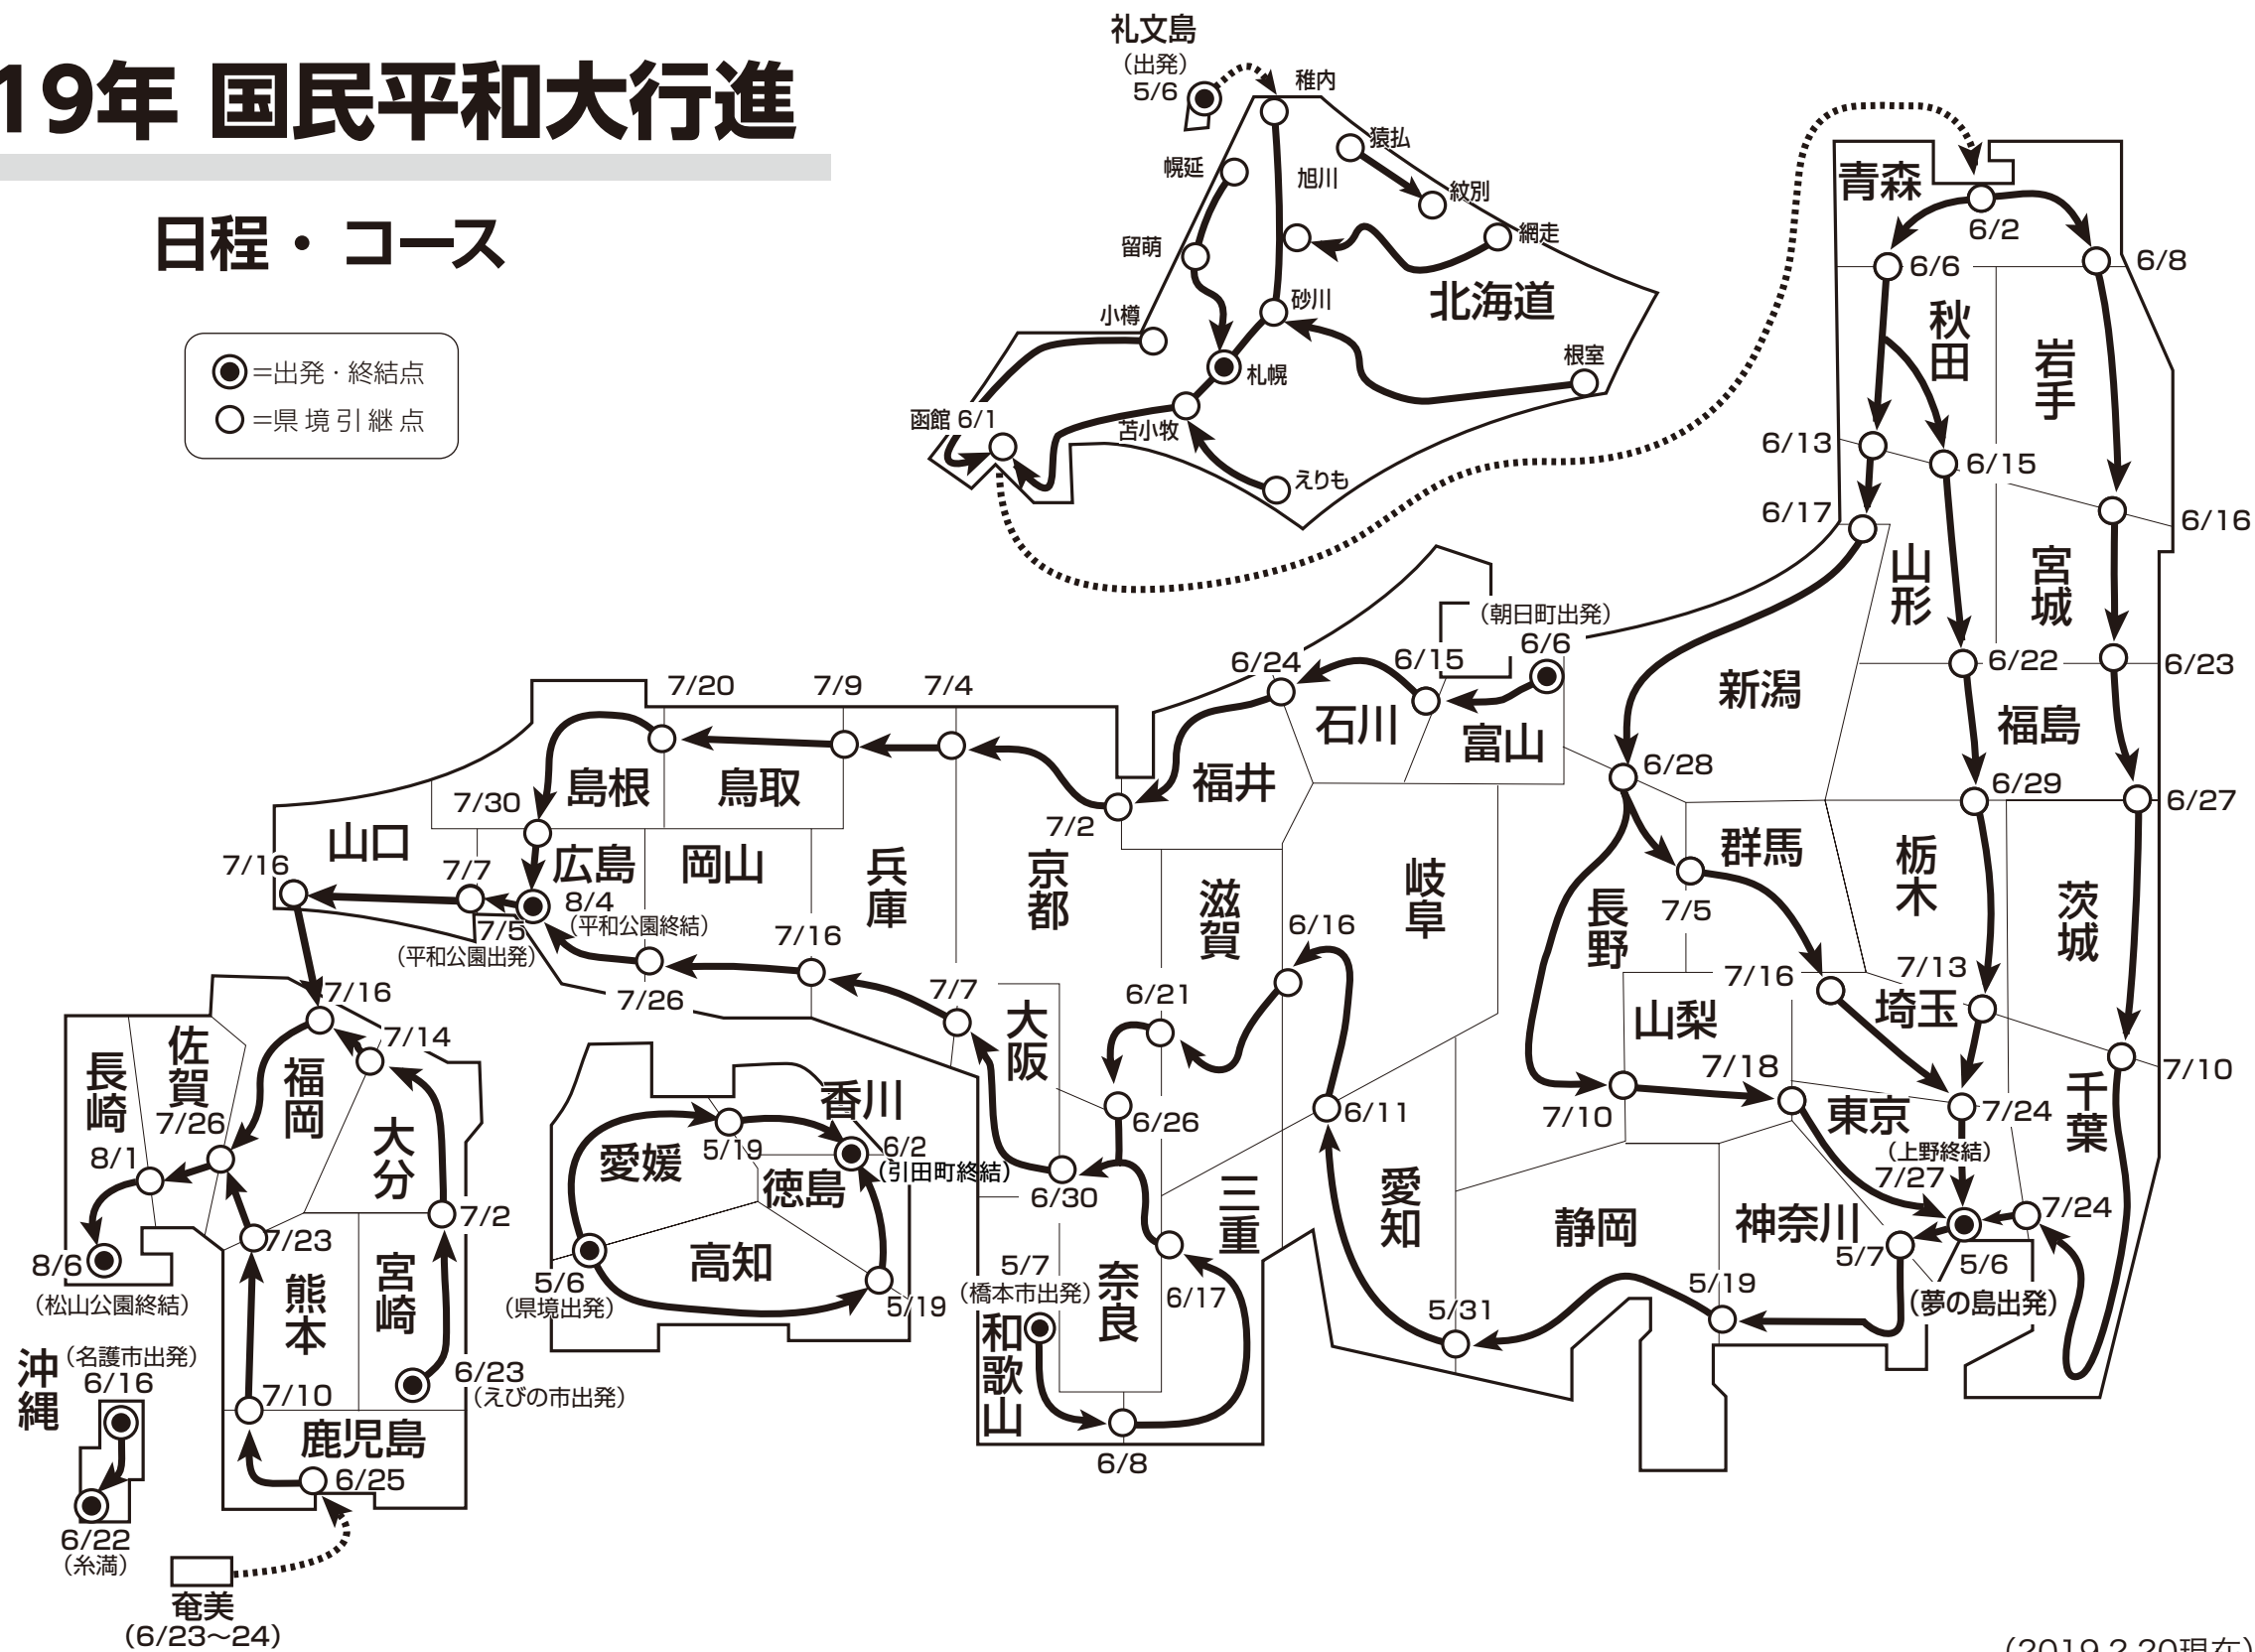

# 2019年 国民平和大行進

## 日程・コース

- = 出発・終結点
- = 県境引継点

(2019.2.20現在)